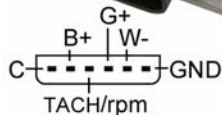

IG-F138H

*Regitar No.:DY138
*System: Inductive / Pick up
*Blue Grommet

Replaces

FORD :
6109051   83BB-12A199B3A

LUCAS :
DAB752

MAGNETI MARELLI :
940038540

MOTORCRAFT :
EDY4

Used On

FORD

Escort III	1.1(OHV)	1986-1987
Escort III	1.3(OHV)	1986-ON
Fiesta	1.1(OHV)	1984-1986
Orion	1.3(OHV)	1985-ON
Sierra	1.6(OHV)	1982-ON
Sierra	2.8,XR4	1982-1988
Sierra	2.0 V6	1982-1984
Sierra	2.0(OHC)	1982-1984
Sierra	1.3(OHV)	1982-1986
Sierra	2.3 V6	1982-1986
Transit	1.6,2.0(ONC)	1983-ON