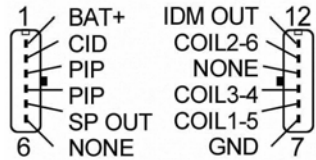

IG-F554

*Distributorless Control Module

Replaces

FORD :
E9DF-12A297BA E9DZ-12A297B
MOTORCRAFT :
DY554

Used On

FORD
Taurus 1989-
Thunderbird 1989-1990