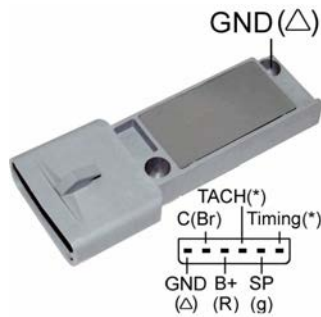

IG-F554

*Distributorless Control Module

Replaces

FORD :
E9DF-12A297BA E9DZ-12A297B
MOTORCRAFT :
DY554

Used On

FORD
Taurus 1989-
Thunderbird 1989-1990

IG-F667

*Regitar No.:DY667
*System: Hall - Effect / ECU