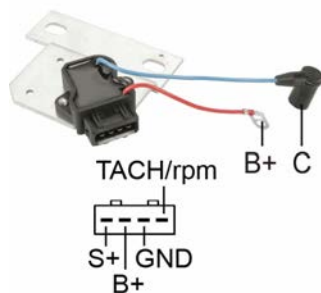

IG-B003

500SE	1981-1985
500SEC(126)	1981-1985
500SEL	1981-1985
500SL	1981-1985
500SLC(107)	1981-1985

IG-B004

*System: ECU Control Signal (Square Wave)

Replaces

BOSCH :

1-227-022-024

LUCAS :

DAB407

MAGNETI MARELLI :

940038509

OPEL :

1208247   90273966

Used On

OPEL

Ascona C	1.8E, 1.8i	1986-1988
Omega	1.8	1986-1987
Omega	1.8S	1986-1988

RENAULT

19	1.7i GTS, TS, TSE	1988-1988

VAUXHALL

Astra	1.8i GTE	1986-1988
Belmont	1.8i	1986-1988
Carlton	1.8i	1986-ON
Cavalier	1.8i	1986-1988