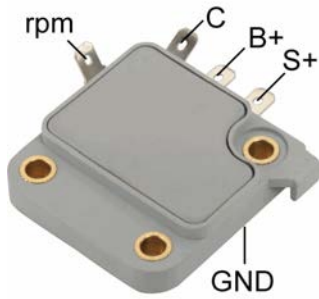

IG-HD004

*System: ECU Control Signal (Square Wave)

Replaces

HONDA :
30130-PO6-006

Used On

HONDA
Civic DEL SOL 1993-ON