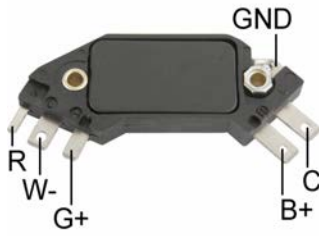

IG-D1941

*System: Inductive / Pick up

Replaces

DELCO :

16006886   1976239   D1941

MAGNETI MARELLI :

940038524

Used On

GM

BUICK	1979-1981
CHEVROLET	1981-1981
GM TRUCK	1981-1981
OLDSMOBILE	1979-1981
PONTIAC	1980-1981