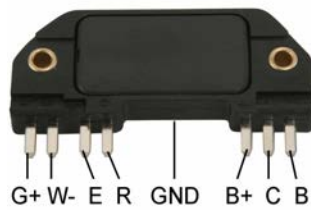

IG-D1961HV

*System: Inductive / Pick up / ECU

Replaces

AMC :

8983501087

DELCO :

D1958 D1961

GM :