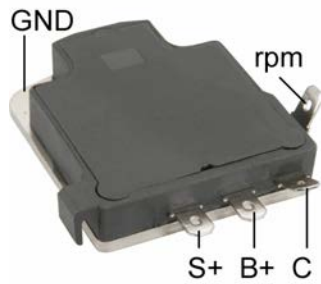

IG-HD003

*System: ECU Control Signal (Square Wave)

Replaces

HONDA :
06302-PT2-000   06302-PT2-A00   06302-PT3-000   30120-PM5-A01   30120-PR3-003   30120-PT2-004

LUCAS :
DAJ904

NEC :
NEC8183

OKI :
MNE-301   MNE-302   MNE-303

Used On

HONDA

Civic	1.5i Shuttle	1988-1990
Civic	1.6i 16V	1988-1991
Civic	CRX 1.6i 16V	1987-1989
Civic	1.6 Shuttle 4x4	1988-1992
Civic	CRX 1.6 1.6V	1987-1991
Civic	1.5i	1988-1992
Concerto	1.5	1990-1992
Concerto	1.6	1990-1992