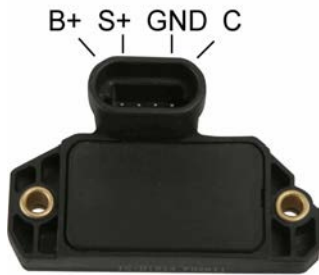

IG-D1906

Fuego	GTX, TX	1982-1987
R18 GTS		1978-1983
R25 GTX		1985-1989
ROVER		
3500, VITESSE		1982-1987
Landrover	110	1987-1989
Range	Rover EFI	1987-ON
Rover	2000	1984-ON
SEAT		
131 CLX	1.8,2.0	1978-1984
132 CLX	1.8,2.0 DIS SN800 EX &AIR	1978-1980
IBIZA		1985-ON
Malaga	1.2, 1.5	1985-1990
MARBELLA		1985-ON
Ronda	1.2 GL, GLX	1983-1986
Ronda	CRONO 1.6 GLX, SX	1983-1987

IG-D1914

*System: ECU Control Signal (Square Wave)

Replaces

DELCO :

D6134

GM :

1613277   16191409

Used On

GM

BUICK	1994-1994
CADILLAC	1994-1995
CHEVROLET	1992-1994
PONTIAC	1993-1995