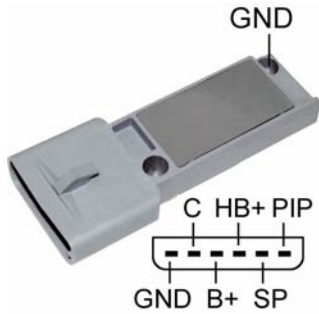

IG-F534HV

*Regitar No.:DY534
*System: Hall - Effect / ECU

Replaces

FORD :
86FB-12A297AA F4FF-12A297AA