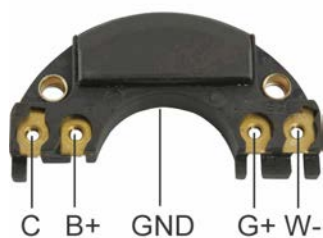

IG-M005P

*Ignition module with pick up coil

IG-M007

*System: Inductive / Pick up

Replaces

MAZDA :

B541-18-V20

MITSUBISHI :