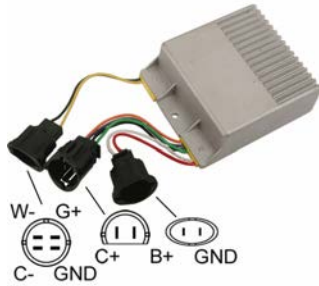

IG-F297

*Regitar No.:DY297
*System: Inductive / Pick up
*One Yellow Grommet

Replaces

AMC :
3240826
FORD :
E1AE-12A199A E1AE-12A244AA
MOTORCRAFT :
DY297