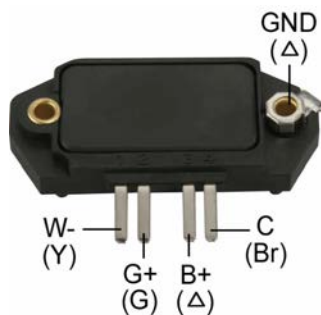

IG-D1907H

*System: Inductive / Pick up

Replaces

BOSCH :

1-227-022-003 1-237-010-014

DELCO :

16010888

FORD :