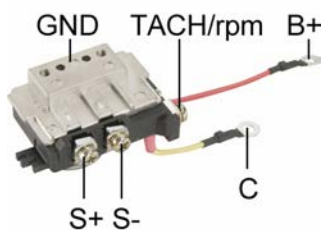

IG-T003

*System: Inductive / Pick up

Replaces

DENSO :

131300-0072

GM :

94404544

ISUZU :

8-94404-544-0

LUCAS :

DAJ902

MITSUBISHI :

CY-GS065A

TOYOTA :

89620-10090

89620-10120

89620-12340

89620-16070

Used On

GM

Chevrolet

Spectrum

1986-1989

ISUZU

I-MARK

1986-1989

TOYOTA

Carina

1.6(AT 171)

1987-1989

Carina

1.6i(AT 171 EFI)

1989-ON

Celica

1.6(AT 180)

1987-1989

Celica

1.6(AT 180 EFI)

1989-ON

Corolla

1.3(EE 80,90)

1985-1989

Corolla

1.6 GLI(AE 92 EFI)

1989-ON

Corolla

1.6(AE90 CBR)

1987-1989

Hi Ace

RZH 102,112

1989-ON

Starlet

1.3XL,GLS(EP71,81)

1985-ON