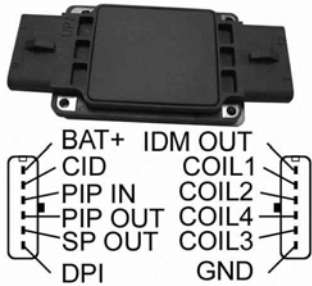

IG-F537

*Distributorless Control Module

Replaces

FORD :
E8TF-12A297AA E8TZ-12A297A

Used On

FORD	
Mustang	1991-1993
Ranger	1990-1997
MAZDA	
B2300	1994-1997