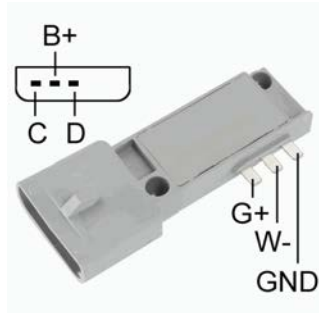

IG-F297

*Regitar No.:DY297
 *System: Inductive / Pick up
 *One Yellow Grommet

Replaces

AMC :
 3240826
FORD :
 E1AE-12A199A E1AE-12A244AA
MOTORCRAFT :
 DY297

IG-F384HV

*Regitar No.:DY384
 *System: Inductive / Pick up