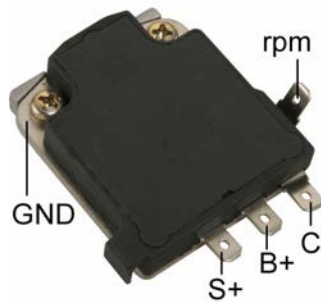

IG-HD003C

*System: ECU Control Signal (Square Wave)
*W/Heat Sink

Replaces

HONDA :
06302-PT2-000   06302-PT2-A00   06302-PT3-000   30120-PM5-A01   30120-PR3-003   30120-PT2-004

LUCAS :
DAJ904

NEC :
NEC8183

OKI :
MNE-301   MNE-302   MNE-303

Used On

HONDA

Civic	1.5i	1988-1992
Civic	1.5i Shuttle	1988-1990
Civic	1.6i 16V	1988-1991
Civic	CRX 1.6 1.6V	1987-1991
Civic	CRX 1.6i 16V	1987-1989
Civic	1.6 Shuttle 4x4	1988-1992
Concerto	1.5	1990-1992
Concerto	1.6	1992-1992