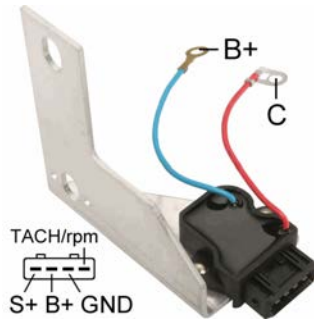

MAGNETI MARELLI :
605133190 940038515

Used On

ALFA ROMEO

164	2.0 Twin Spark(EU)	1987-ON
164	2.0 Twin Spark	1988-ON
75	2.0 Twin Spark(EU)	1987-ON
75	2.0 Twin Spark	1987-ON

IG-B009

*System: ECU Control Signal (Square Wave)