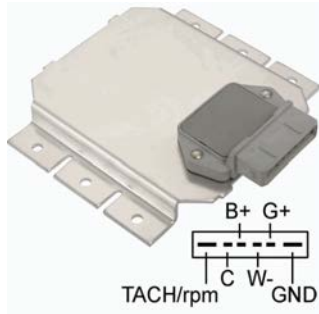

IG-B011

*System: ECU Control Signal (Square Wave)

Replaces

AUDI/VW :				
4A0905105	443905105C	443905105D	443905105E	893905105
HITACHI :				
CM1T204A	CM1T204B	CM1T204C	CM1T204D	CM1T204E
LUCAS :				
DAJ121				

Used On

AUDI/VW

100	Quattro 2.0,2.3	1990-ON
100	Turbo(MOT,MC)	1990-ON
100	2.0E(MOT,AAD)	1991-ON
100	CD 2.3E(MOT,MC)	1989-1990
100	1.8(MOT,AAE)	1990-ON
100	2.3E(MOT,ARR)	1990-ON
100	CC,CS(MOT,NF)	1986-1990
100	2.0E,2.3E(MOT,NF,RT)	1990-ON
200	Avant/Quattro(MOT.1B)	1988-ON
200	Avant/Quattro(MOT.MC)	1988-ON
200	Turbo(MOT.MC,1B,2B)	1988-ON
200	Quattro(MOT.3B)	1989-ON
80	2.0E,Quattro(MOT.3A)	1988-1990
80	Quattro 2.0	1988-ON
80	Quattro 2.0(16V)	1990-ON
80	1.8(MOT.PM)	1990-ON
80	Quattro 2.0(MOT.AAD)	1990-ON
80	16V(MOT.6A)	1990-ON
80	2.3E(MOT.NG)	1991-ON
80	1.6(MOT.ABM)	1992-ON
80	2.0(MOT.ABT)	1991-ON
80	Quattro 16(MOT.6A)	1990-ON
90	20V,Quattro(MOT.7A)	1988-ON
90	2.3E,Quattro(MOT.NG)	1987-ON
90	2.0 OE(MOT.PS)	1987-ON
90	20V,Quattro(MOT.NM)	1988-ON
Coupe	2.0(MOT.3A)	1989-ON
Coupe	2.3E(MOT.NG)	1988-ON
Quattro	2.2L	1990-ON
Quattro	(MOT.RR)	1989-1990
Sport Quattro	(MOT.RR)	1989-1990
Sport Quattro	2.2L	1990-ON
V8	3.6L(MOT.PT)	1990-ON
V8	(MOT.PE)	1988-1990

VOLKSWAGEN

Corrade	2.0 16V	1992-ON
Passat	2.0GL 16V	1989-ON

IG-B014

*System: Inductive / Pick up
*New Version

Replaces

BOSCH :
0-227-100-019

Used On

RENAULT

R25 V6 1984-1989

VOLVO

260 1979-1986

262 1979-1986

264 1979-1986

265 1979-1986