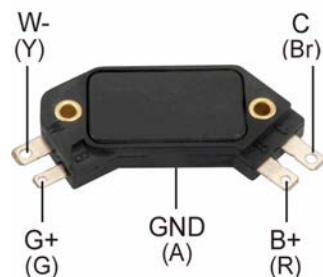

IG-D1906

*System: Inductive / Pick up

Replaces

AMC :
8131941

DELCO :
1875990   830931   9348922   D1906

FIAT :
4419628

LANCIA :
82369531

LUCAS :
DAB125

MAGNETI MARELLI :
64833010   BKL1A

PEUGEOT :
5927.89

RENAULT :
7701021955

VALEO(MOTOROLA) :
AM2   GM1

Used On

ALFA ROMEO

33	1.2	1983-ON
90	2	1984-ON
Alfa 33	1.5	1983-ON
Alfa 33	1.3	1983-ON
Alfa 75	1.6	1985-ON
Alfa 75	2	1985-ON
Alfa 75	1.8	1985-ON
Alfa 90	1.8	1984-ON
Alfa SUD	1350TI, SC, Super	1982-1984
Alfetta	1.8, 1.8GT	1981-1984
Alfetta	1.6, 1.6GT	1981-1984
Alfetta	2.0,2.0 L,2.0 GTV	1981-ON
AMA	1350	1985-1986
AMA	1200	1985-1986
AMA	1500	1985-1986
Guilietta	1.6	1981-1986
Guilietta	1.8	1981-1986
Guilietta	2	1981-1986
Sprint	1.3, 1.5	1981-ON

AUTOBIANCHI

A112	Elite, LX	1979-ON
A112	Abarth 1000	1979-ON
Y10	Touring	1985-1989

FERRARI

208 GTB, BTS		1976-1982
308	GTB, BTS	1976-1980
Dino 208	GT42+2	1976-1982

FIAT

131	Racing 2000	1978-1981
131	Abarth 2000	1981-1984
131 Racing	2000	1978-1981
132	2000	1977-1982
Argenta	2000	1981-1983