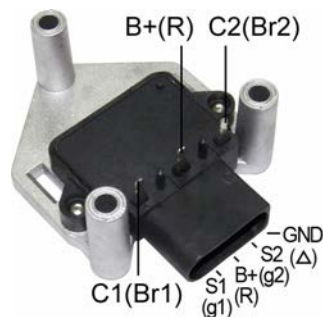

IG-B018

*Module Only

*Complete Coil=IG-B018K(CE-23+IG-B018)

Replaces

AUDI/VW :

032905106   032905106B

BOSCH :

0-221-603-006   0-221-603-009   0-221-603-010

MAGNETI MARELLI :

940038529   940038529010

Used On

AUDI

A3 1.6	74kW AEH	1996-1998
A3 1.6	74kW AKL	1997-
A3 1.8	92kW AGN	1996-1998
A4 1.6	74kW AHL	1996-
A4 Avant 1.6	74kW AHL	1996-

SEAT

Toledo 1.6	74kW AEH	1998-
Toledo 1.6	74kW AKL	1998-
Toledo 1.8	92kW AGN	1998-

VOLKSWAGEN

Bora 1.6	74kW AEH	1998-
Bora 1.6	74kW AKL	1998-
Bora 1.8	92kW AGN	1998-
Bora 4 Motion 1.8	92kW AGN	1999-
Golf IV 1.4	55kW AHW	1997-
Golf IV 1.4	55kW AKQ	1997-
Golf IV 1.6	74kW AEH	1997-
Golf IV 1.6	74kW AKL	1997-
Golf IV 1.8	92kW AGN	1997-
Golf IV 4motion 1.8	92kW AGN	1998-
Golf IV Syncro 1.8	92kW AGN	1998-
Lupo 1.0	37kW ALD	1998-
Lupo 1.0	37kW ANV	1998-
Lupo 1.4	55kW AHW	1998-
Lupo 1.4	74kW AFK	1998-
Lupo 1.4 16V	55kW AKQ	1998-
New Beetle 2.0	85kW AEG	1998-
Passat 1.6	74kW AHL	1996-
Polo 1.4	74kW AFK	1998-
Polo 1.4	74kW ANM	1998-
Polo 1.6	88kW AN	1998-