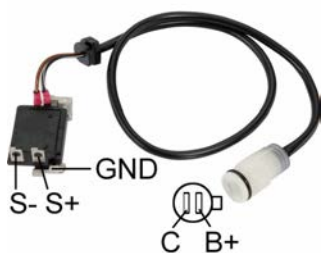

Hi Ace

RZH 102,112

1989-ON

Starlet

1.3XL,GLS(EP71,81)

1985-ON

IG-T004

*System: Inductive / Pick up