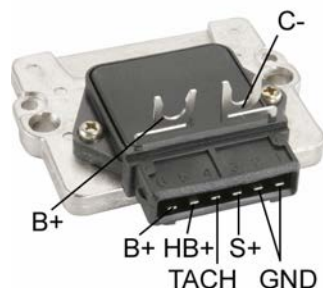

IG-H013

*Module Only

Replaces

AUDI/VW :
867905351

BOSCH :
1-227-030-049

TELEFUNKEN :
310310

Used On

AUDI/VW

Passat	1.6	1991-ON
Polo	1050 1.3	1990-ON