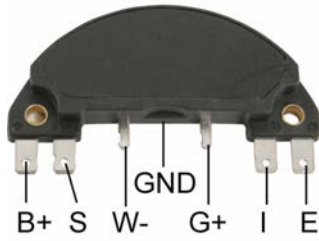

IG-M002

Replaces

BOSCH :

9-222-067-030

MITSUBISHI :

5201A   J007X03471   J304

NISSAN :

22020-D0210

Used On

NISSAN

Blue Bird	series 3	1985-1986
C-20	C-20(NZ ONLY)	1983-ON
C-2Starion	2000 turbo,EX	1982-1984
NAVARA		ON
PATHFINDER		ON
PINFARA EFI		1986-1988
Sunny	Sunny(NZ only)	1985-1987