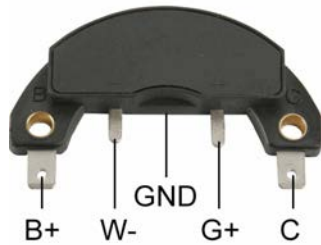

IG-FT006

*System: Inductive / Pick up

Replaces

BOSCH :
9-220-087-019

IG-M001

Replaces

- FORD :**
B3124Q03A E17Z-12A199A
- LUCAS :**
DAJ204
- MAZDA :**
8174-24-910 8574-24-910
- MITSUBISHI :**
DYE923 J106
- MITSUBISHI MOTORS :**
MD607364 MD607478
- VALEO :**
245539 2595028