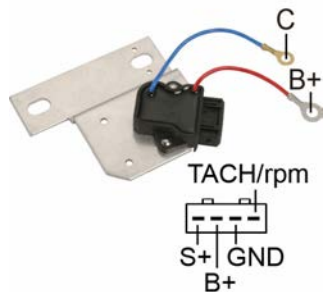

IG-B005

*System: ECU Control Signal (Square Wave)

Replaces

BOSCH :

1-227-022-028

LUCAS :

DAB408

MAGNETI MARELLI :

940038510

OPEL :

1208045

1208057

1237306

90297486

90297786

Used On

OPEL

Ascona	1.8i	1991-1991
Calibra	2.0i 16V,4X4	1990-1990
Corsa	1.6i	1988-1988
Kadett	2.0i 16V, GSi 16V	1988-1991
Kadett	1.8i, GSi(E)	1986-1991
Omega	1.8i	1986-ON
Vectra	2.0i 16V	1989-1994
Vectra	2000 16V,4X4	1989-1993

VAUXHALL

Astra	2.0i 16V	1988-1991
Astra	1.8i	1986-1991
Betront	1.8i	1986-1991
Calibra	2.0i 16V	1990-ON
Cavalier	1.8i	1986-ON
Cavalier	2.0i	1988-ON