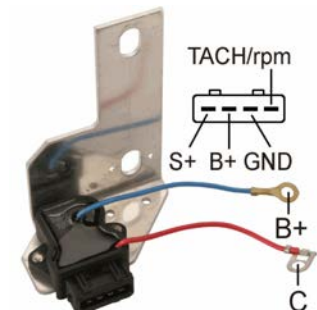

IG-B008

*System: ECU Control Signal (Square Wave)

Replaces

ALFA ROMEO :
195.3605.079.02

BOSCH :
0-221-600-054

LUCAS :
DAB409

MAGNETI MARELLI :
605133190   940038515

Used On

ALFA ROMEO

164	2.0 Twin Spark(EU)	1987-ON
164	2.0 Twin Spark	1988-ON
75	2.0 Twin Spark(EU)	1987-ON
75	2.0 Twin Spark	1987-ON