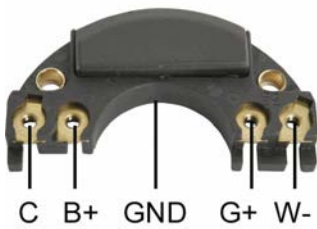

IG-M010

*System: Inductive / Pick up

Replaces

1. **MITSUBISHI :**
   J153
2. **MITSUBISHI MOTORS :**
   MD618293

Used On

MITSUBISHI		
LANCER CB	1.5	1990-1992