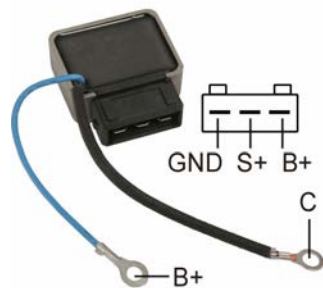

IG-B011

*System: ECU Control Signal (Square Wave)

Replaces

AUDI/VW :				
4A0905105	443905105C	443905105D	443905105E	893905105
HITACHI :				
CM1T204A	CM1T204B	CM1T204C	CM1T204D	CM1T204E
LUCAS :				
DAJ121				

Used On

AUDI/VW

100	Quattro 2.0,2.3	1990-ON
100	Turbo(MOT,MC)	1990-ON
100	2.0E(MOT,AAD)	1991-ON
100	CD 2.3E(MOT,MC)	1989-1990
100	1.8(MOT,AAE)	1990-ON
100	2.3E(MOT,ARR)	1990-ON
100	CC,CS(MOT,NF)	1986-1990
100	2.0E,2.3E(MOT,NF,RT)	1990-ON
200	Avant/Quattro(MOT.1B)	1988-ON
200	Avant/Quattro(MOT.MC)	1988-ON
200	Turbo(MOT.MC,1B,2B)	1988-ON
200	Quattro(MOT.3B)	1989-ON
80	2.0E,Quattro(MOT.3A)	1988-1990
80	Quattro 2.0	1988-ON
80	Quattro 2.0(16V)	1990-ON
80	1.8(MOT.PM)	1990-ON
80	Quattro 2.0(MOT.AAD)	1990-ON
80	16V(MOT.6A)	1990-ON
80	2.3E(MOT.NG)	1991-ON
80	1.6(MOT.ABM)	1992-ON
80	2.0(MOT.ABT)	1991-ON
80	Quattro 16(MOT.6A)	1990-ON
90	20V,Quattro(MOT.7A)	1988-ON
90	2.3E,Quattro(MOT.NG)	1987-ON
90	2.0 OE(MOT.PS)	1987-ON
90	20V,Quattro(MOT.NM)	1988-ON
Coupe	2.0(MOT.3A)	1989-ON
Coupe	2.3E(MOT.NG)	1988-ON
Quattro	2.2L	1990-ON
Quattro	(MOT.RR)	1989-1990
Sport Quattro	(MOT.RR)	1989-1990
Sport Quattro	2.2L	1990-ON
V8	3.6L(MOT.PT)	1990-ON
V8	(MOT.PE)	1988-1990

VOLKSWAGEN

Corrade	2.0 16V	1992-ON
Passat	2.0GL 16V	1989-ON