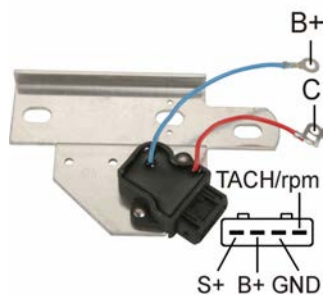

IG-B007

*System: ECU Control Signal (Square Wave)

Replaces

BOSCH :
0-221-600-056

LUCAS :
DAB410

MAGNETI MARELLI :
940038511

VOLVO :
3433346-8

Used On