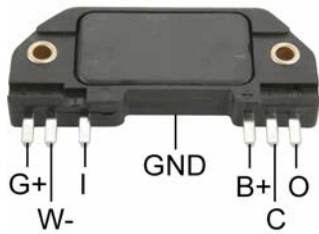

IG-D1951

*System: Inductive / Pick up / ECU

Replaces

DELCO :

7033103

GM :

1985703

LUCAS :

DAB702

MAGNETI MARELLI :

940038522

OPEL :

01211561

Used On

OPEL

Corsa	1.3 OHC	1982-1990